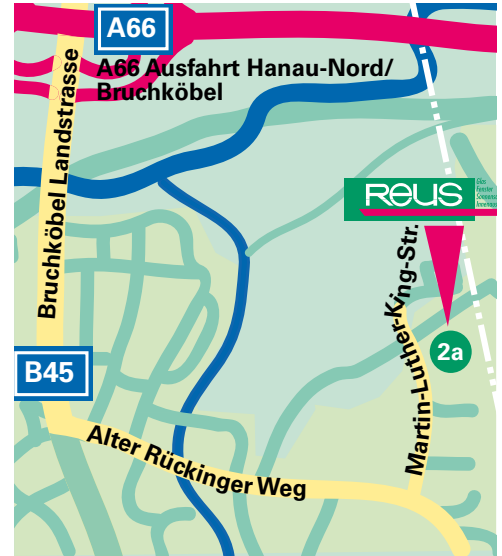

Wir finden die perfekte Lösung für Sie

Seit Jahrzehnten steht der Name Reus in Hanau für hochwertige Markisen, Tür- und Fensterelemente, Jalousinen und Rollläden. In unserer Ausstellung können Sie zahlreiche Beispiele aus unserem Leistungsspektrum nicht nur sehen, sondern auch anfassen und ausprobieren.

Überzeugen Sie sich selbst. Unser Beratungs- und Verkaufsteam freut sich auf Sie!

Jetzt Termin vereinbaren:

**Glas · Fenster
Markisen · Haustüren**

Tel.: 0 61 81 / 98 39 00 | www.reus-hanau.de

Adresse

Martin-Luther-King-Str. 2a
63452 Hanau

Öffnungszeiten

Mo. - Fr.: 9 bis 16:30 Uhr
Samstag: 9 bis 13 Uhr.

Parkplätze sind in ausreichender Menge vorhanden.