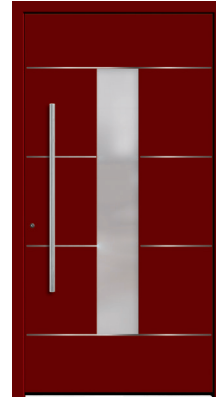

Modell A1801
Farbe Anthrazit

Die Abbildung zeigt eine zusätzliche Ausstattung mit Aufpreis: RAL Farbgruppe 2

Modell A1802
Farbe Weiß

Modell A1804
Farbe Silbergrau

Die Abbildung zeigt eine zusätzliche Ausstattung mit Aufpreis: RAL Farbgruppe 2

Modell A1806
Farbe Purpurrot

Die Abbildung zeigt eine zusätzliche Ausstattung mit Aufpreis: RAL Farbgruppe 2

Modell A1803
Farbe Weiß

Modell A1805
Farbe Weiß

Die Abbildung zeigt eine zusätzliche Ausstattung mit Aufpreis: flächenbündiger Designsockel

Modell A1807
Farbe Silbergrau

Die Abbildung zeigt eine zusätzliche Ausstattung mit Aufpreis: RAL Farbgruppe 2

Modell A1808
Farbe Anthrazit

Die Abbildung zeigt eine zusätzliche Ausstattung mit Aufpreis: RAL Farbgruppe 2