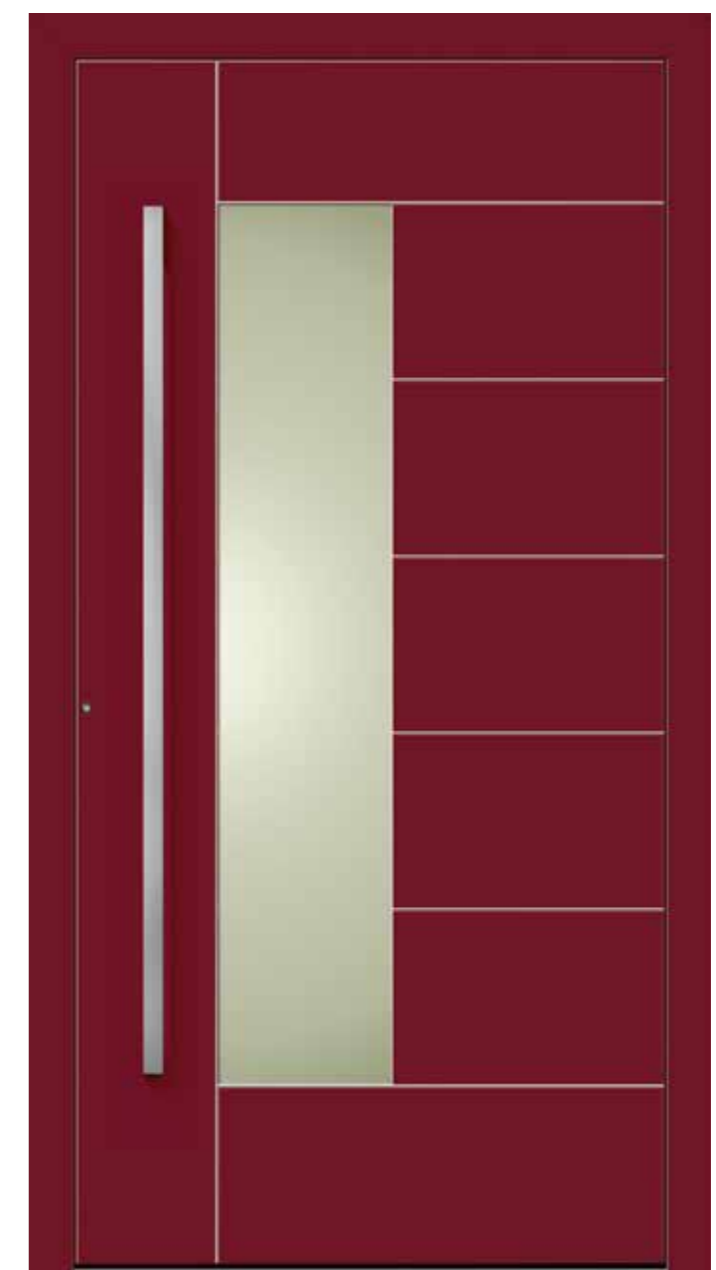

Modell 85610 | Aufsatzfüllung
Glas Satinato
Griff Integrierter Griff HA591
Edelstahl matt gebürstet
Farbe RAL 3004 Purpurrot