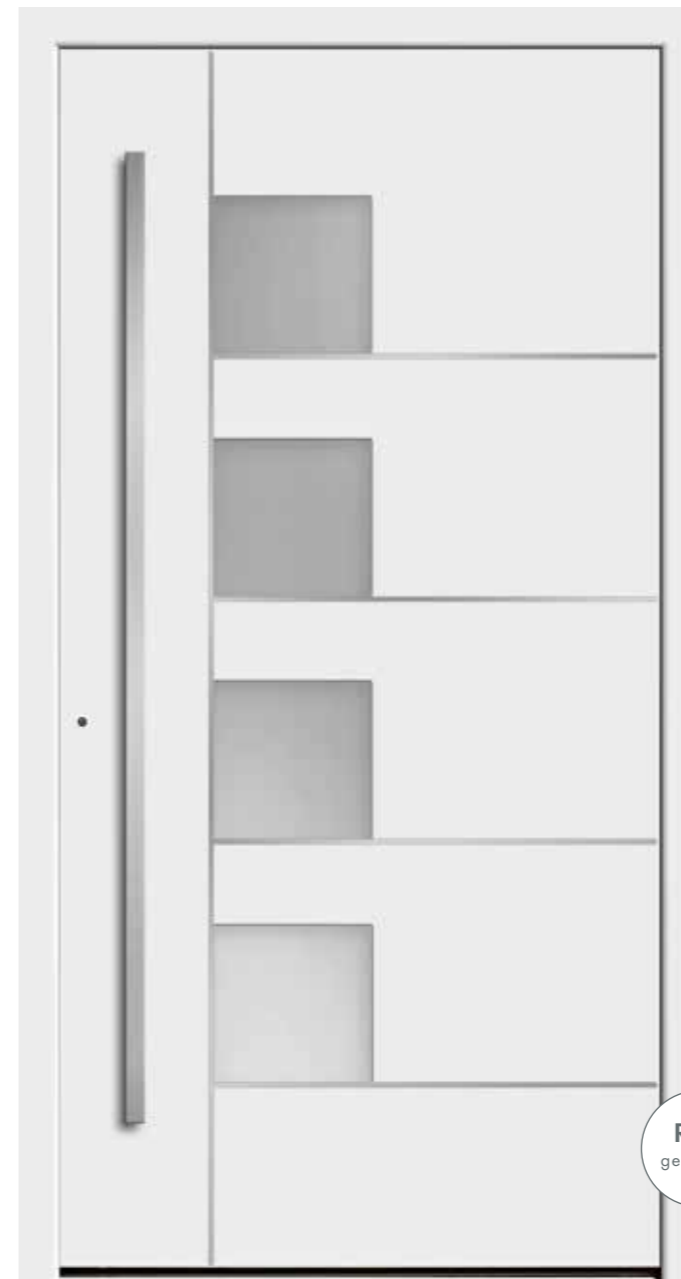

Modell 98600 | Aufsatzfüllung
Glas Satinato
Griff Integrierter Griff 9028-13
Edelstahl matt gebürstet 1600 mm
Farbe Weiß

Erhältlich in Kunststoff, Aluminium
und Holz-Aluminium

RC2
geeignet!